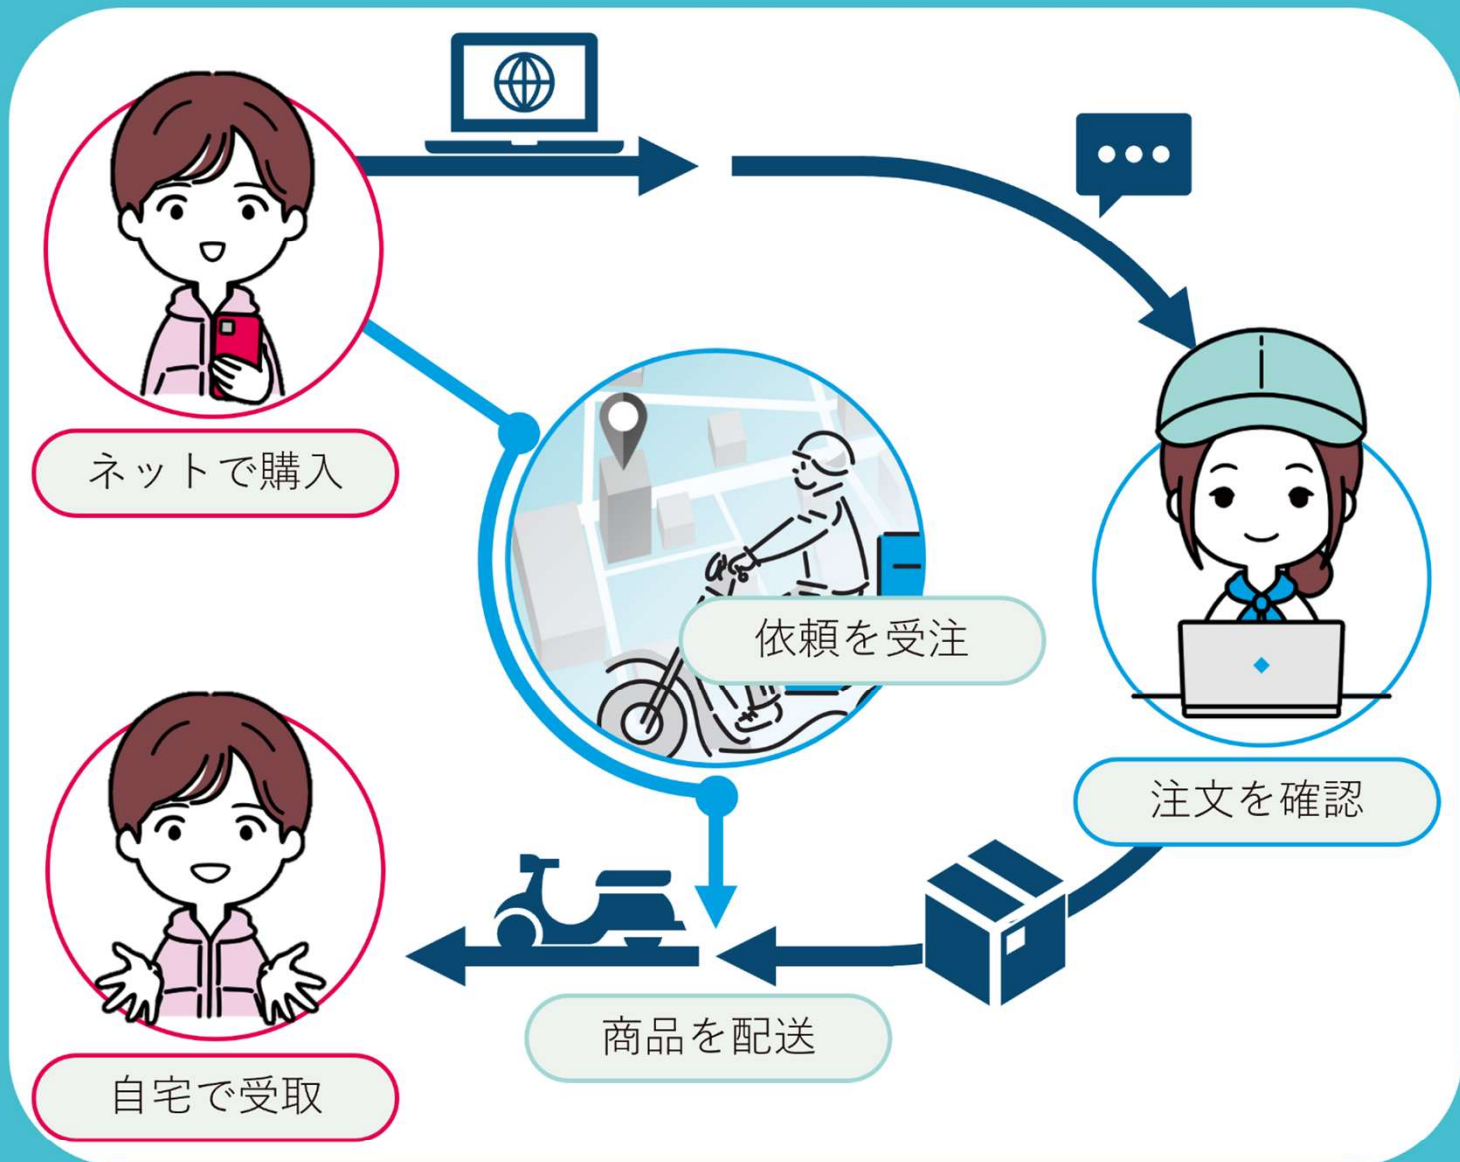

実績のある配送サービスとの連携

基本料金：690円(税込)

※1kmまで

追加距離料金
100円(税込)/km

自社ECサイトから配送

導入までの流れ

導入計画からサービス開始まで並走いたします
期間：3ヵ月～ / 費用：100万～

近距離輸送で広がる可能性