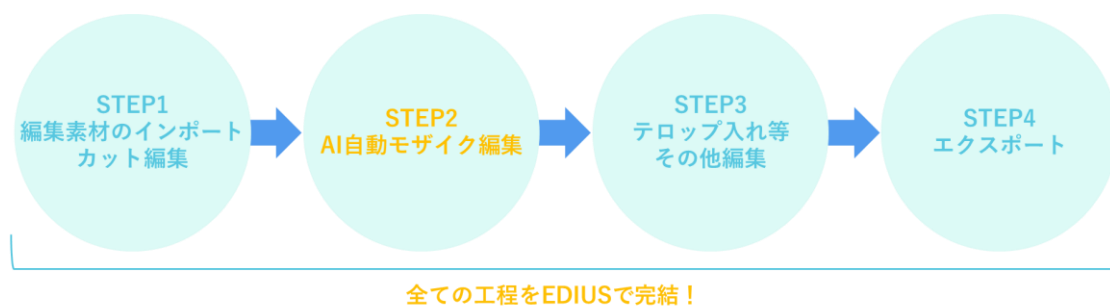

Smart MPを用いた動画制作ワークフロー

2. AIで人物の全身、頭部を自動検出

Smart MPは、人物の全身、もしくは頭部を自動検出し、モザイク加工することが可能です。また、対象を指定して一部の人物のみに加工することもできます。自動検出する対象は今後追加することを予定しています。

3. 直感的UIでモザイク位置を簡単修正

Smart MPはユーザーが直感的に操作できるUIを搭載しています。自動モザイクで間違えてしまっている場合も簡単操作で修正が可能です。

4. AIカスタマイズにより特殊なものでも検出・追跡が可能

追跡用AIはこれまで自動追尾できなかったものに対応するためのカスタマイズが可能です。

◆ 「Smart MP」を用いたシステム開発

お客様のご要望に応じて、Smart MP搭載AIを用いたシステム開発を受託可能です。

例：リアルタイムモザイクシステム、CMS(コンテンツ管理システム)上での自動モザイク

◆ 「Smart MP」製品ページはこちら

<https://isp-vision.jp/smartmp/>

◆ 関連リンク

- ISP Vision Library 製品ページ

<https://isp-vision.jp>