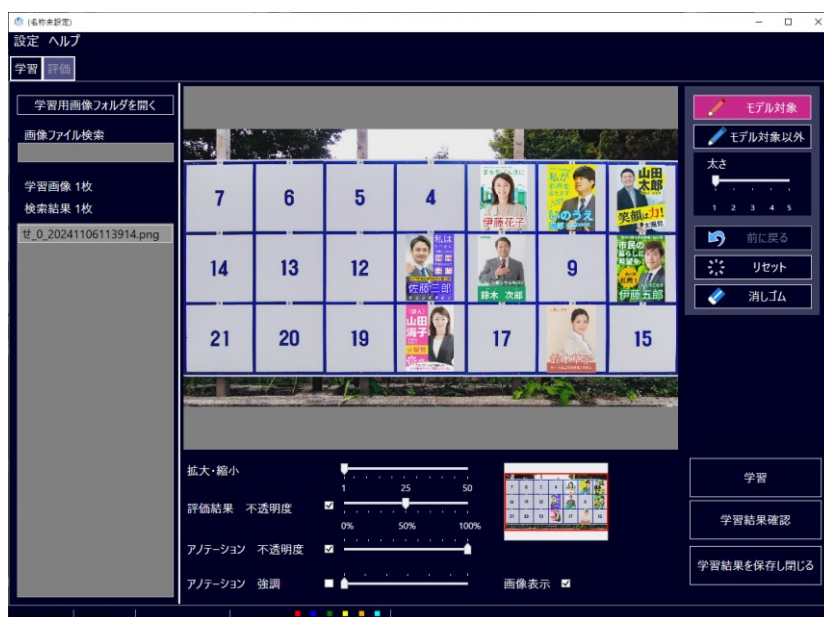

AI 自動モザイク「Smart MP」

業界初！ユーザーが自由に AI を作って

あらゆるものにモザイクをかける革新的機能の提供を開始

株式会社システム計画研究所(本社：東京都渋谷区、代表取締役：門脇 均)は、AI 自動モザイク EDIUS プラグイン「Smart MP (スマート エムピー)」になんでもモザイク機能を追加しました。ユーザー自身でモザイク対象を AI に学習させることにより、看板、ポスター、名札、製品ロゴなど、従来の Smart MP では対応していなかった対象にも自動モザイク編集を行うことができます。

AI 自動モザイク編集ソフト「Smart MP(スマート エムピー)」

◆ 「なんでもモザイク機能」について

新しい Smart MP に、ユーザー自身でモザイク対象を AI 学習できる機能が追加されました。当社が独自開発した少量の学習画像で優秀な AI を開発できるエンジンを採用。例えば、ポスターが映ったシーンの画像を数枚学習すると、ユーザー専用のポスターモザイク用 AI モデルを開発することが出来ます。

この機能により、従来の Smart MP では未対応であった看板、ポスター、名札、製品ロゴなどに対する自動モザイクが可能になります。

従来のSmart MP
の対応範囲

「なんでもモザイク」機能により対応

なんでもモザイク 学習ツール画面

なんでもモザイク適用例：選挙ポスター

◆ Smart MP とは

Smart MP は、AI が自動でモザイク編集を行う、EDIUS プラグインです。

Smart MPによる自動モザイク適用イメージ