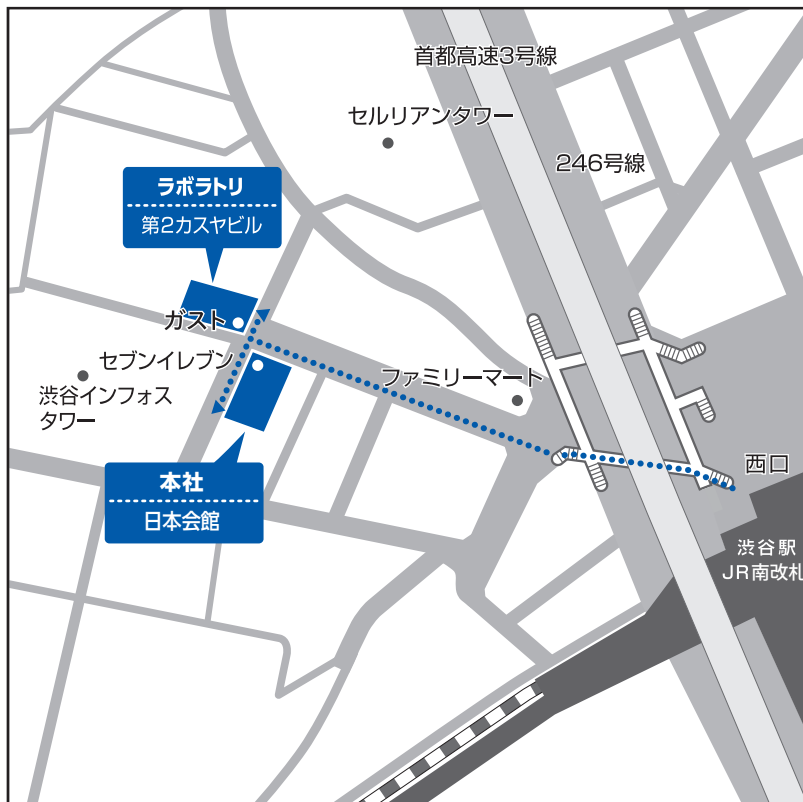

## アクセスマップ

周辺地図

### ●交通

[渋谷駅] JR南改札西口より

●ISP本社 徒歩5分

●ISPラボラトリ 徒歩5分

JR山手線・埼京線、  
地下鉄銀座線・半蔵門線・副都心線、  
東急東横線・田園都市線、  
京王井の頭線 下車

拡大地図

### ●所在地