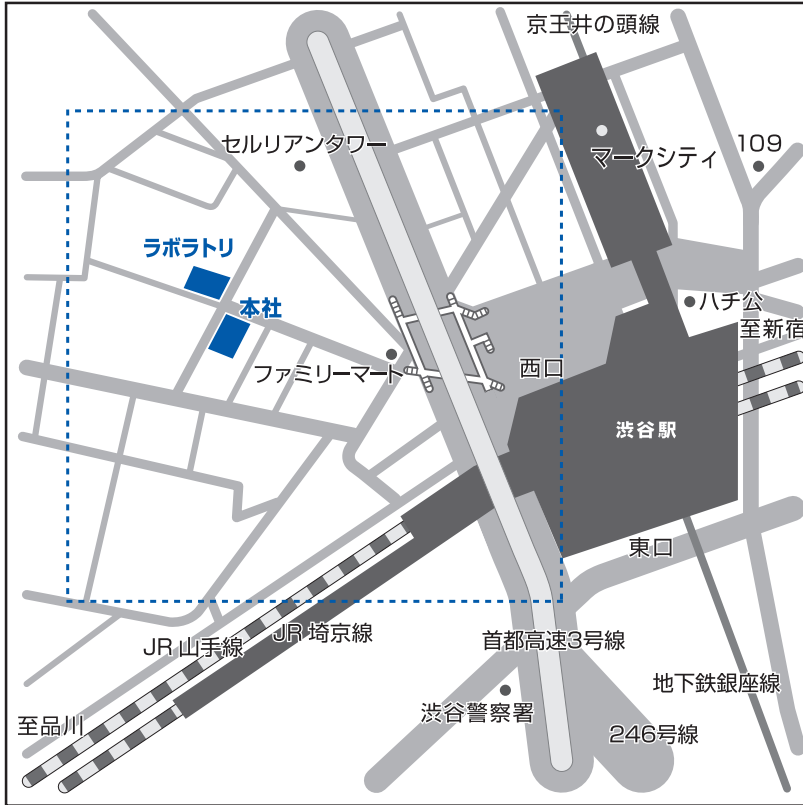

## アクセスマップ

周辺地図

### ●交通

[渋谷駅] JR南改札西口より

●ISP本社 徒歩5分

●ISPラボラトリ 徒歩5分

JR山手線・埼京線、  
地下鉄銀座線・半蔵門線・副都心線、  
東急東横線・田園都市線、  
京王井の頭線 下車

拡大地図

### ●所在地